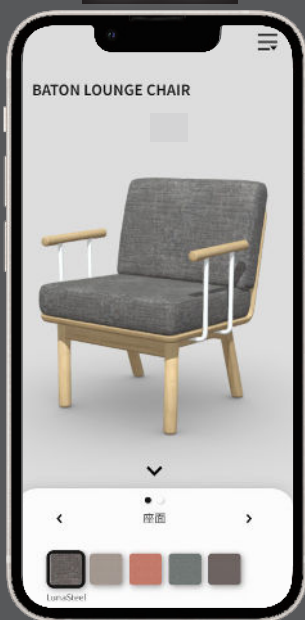

JKホールディングスがつくる

住空間シミュレーション・プラットフォーム

J-Pocket

住宅関連商品の高画質3Dデータベース

3Dデータ
連携

- Room Paletteや他のシミュレーションソフトへの掲載活用
- 高画質 3 DCGデジタルカタログ
- WEB 3 Dショールーム作成請負
- オンライン展示会対応等

Room Palette

住空間3DCGシミュレーションソフト

- 高画質のままリアルタイムレンダリング可能
- 無料で自宅をシミュレーション可能
- 実在する商品でトータルコーディネート可能
- 即時見積り提示が可能
- VR・LiDAR対応

3D Viewer

商品の色替え

自社ECサイト等に組み込むことができ、細部まで確認ができるため効果的な商品アピールにつながります。

さらに、ARを活用することによりスマホやタブレット等の端末で部屋に配置したイメージの確認ができます。

ARをclick

ARで表示

オンラインストアへ

体験版

短時間

- 空間シミュレーションが短時間でできる
- アイテムの配置変更、切り替え、色替えができる
- ワンクリックで見積が作成できる
- 専門のスキルがなくても使いやすい

有用性

- バーチャル空間を利用する事で、物理的な制限を超えて様々な展示ができる
- リアルに近いビジュアルで分かりやすいVR体験を提供できる
- お客様の好みをマーケティングできる