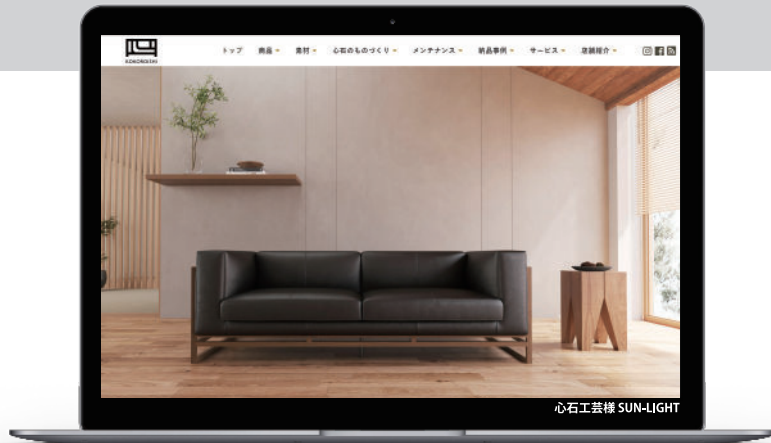

ARをclick

ARで表示

オンラインストアへ

体験版

短時間

- 空間シミュレーションが短時間でできる
- アイテムの配置変更、切り替え、色替えができる
- ワンクリックで見積が作成できる
- 専門のスキルがなくても使いやすい

有用性

- バーチャル空間を利用する事で、物理的な制限を超えて様々な展示ができる
- リアルに近いビジュアルで分かりやすいVR体験を提供できる
- お客様の好みをマーケティングできる

低コスト

- 実物展示やカタログ撮影にかかる費用を削減できる

将来性

- 新しい販売方法として活用できる
- 他のシミュレーションサービスと連携ができる
- グローバルに新規顧客の獲得をサポート

住宅商品関連メーカー

3Dデータ作成依頼・掲載

データ連携

無償版

実在商品 3Dデータから
選択し、施主が自分で
シミュレーション

施主

工務店紹介
メーカー商品紹介

自分で作ったプランを
プロと打ち合わせ

プロ版

協力工務店
設計会社
コーディネーター

エンタープライズ版

オリジナルソフトとして
カスタムオーダー
自社製品のPR等に