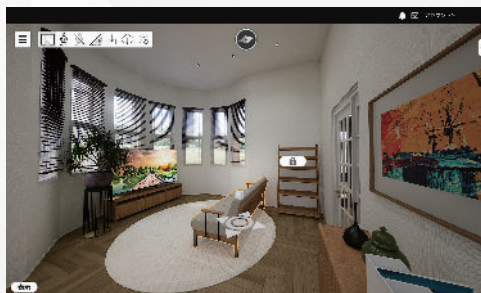

- 高画質のままリアルタイムレンダリング可能
- 無料で自宅をシミュレーション可能
- 実在する商品でトータルコーディネート可能
- 即時見積り提示が可能
- VR・LiDAR対応

3D Viewer

商品の色替え

自社ECサイト等に組み込むことができ、細部まで確認ができるため効果的な商品アピールにつながります。

さらに、ARを活用することによりスマホやタブレット等の端末で部屋に配置したイメージの確認ができます。

ARをclick

ARで表示

オンラインストアへ

体験版

短時間

- 空間シミュレーションが短時間でできる
- アイテムの配置変更、切り替え、色替えができる
- ワンクリックで見積が作成できる
- 専門のスキルがなくても使いやすい

有用性

- バーチャル空間を利用する事で、物理的な制限を超えて様々な展示ができる
- リアルに近いビジュアルで分かりやすいVR体験を提供できる
- お客様の好みをマーケティングできる

低コスト

- 実物展示やカタログ撮影にかかる費用を削減できる

将来性

- 新しい販売方法として活用できる
- 他のシミュレーションサービスと連携ができる
- グローバルに新規顧客の獲得をサポート

住宅商品関連メーカー

3Dデータ作成依頼・掲載

データ連携

無償版